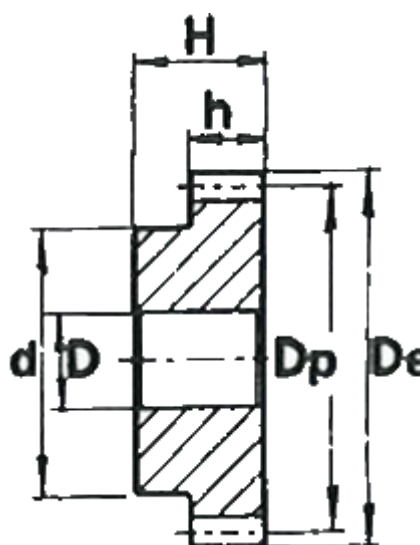

Varenummer: 616501030043  
Beskrivelse: Cylindrisk tandhjul med nav  
43 tdr. Modul 3

## Mål

Antal tænder = 43  
d = 90  
D = 20  
De = 135  
Deling (Pitch) = 9.4248  
Dp = 129  
H = 50  
h = 30

Modul = 3